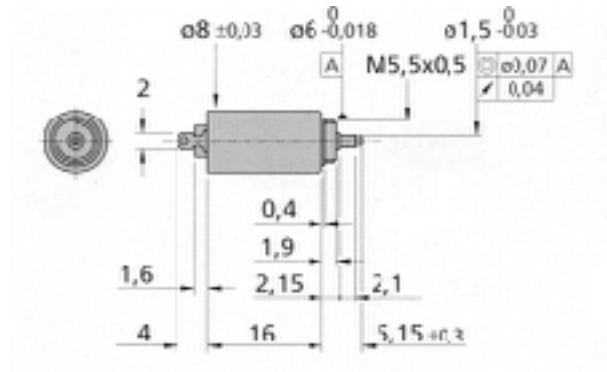

Euromodell F.P.
Roggensteiner Str. 28 - D 82140 Olching
Telefon und Fax 08142-30876 oder E-mail: euromodell@t-online.de
Internet: www.euromodell-fp.de