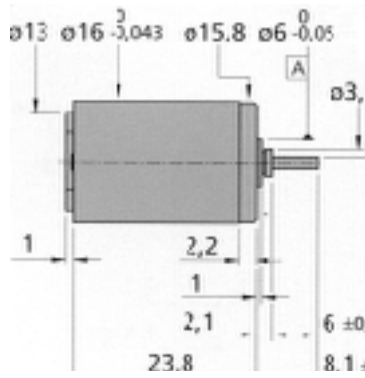

Euromodell F.P.
Roggensteiner Str. 28 - D 82140 Olching
Telefon und Fax 08142-30876 oder E-mail: euromodell@t-online.de
Internet: www.euromodell-fp.de